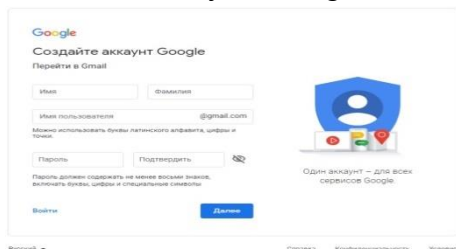

Тюменский образовательный канал (ТОК)

Ссылка на сайт: <https://obrazovanie.tyumen-city.ru/>

Как подписаться на Тюменский образовательный канал на youtube.com:

1. Создайте аккаунт Google на сайте accounts.google.com

2. Войдите в свой аккаунт
3. Введите в адресной строке браузера youtube.com, либо зайдите в мобильное приложение youtube.
4. В строке поиска введите: Тюменский образовательный канал

5. В появившемся окне нажмите на кнопку «Подписаться» в правом верхнем углу