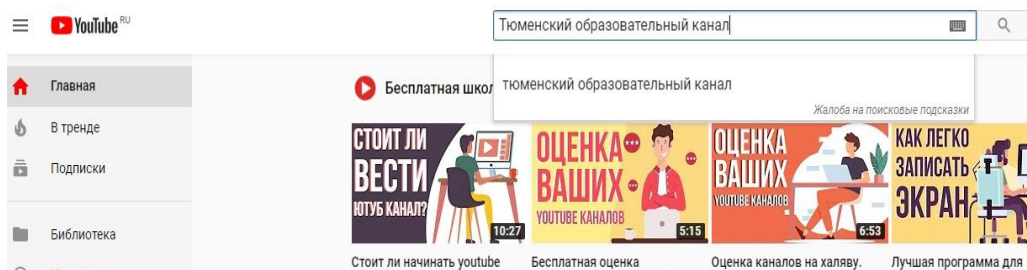

Тюменский образовательный канал (ТОК)

Ссылка на сайт: <https://obrazovanie.tyumen-city.ru/>

Как подписаться на Тюменский образовательный канал на youtube.com:

1. Создайте аккаунт Google на сайте accounts.google.com

2. Войдите в свой аккаунт
3. Введите в адресной строке браузера youtube.com, либо зайдите в мобильное приложение youtube.
4. В строке поиска введите: Тюменский образовательный канал

5. В появившемся окне нажмите на кнопку «Подписаться» в правом верхнем углу