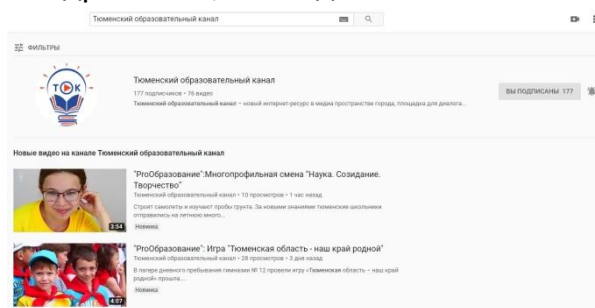

7. Приятного просмотра!