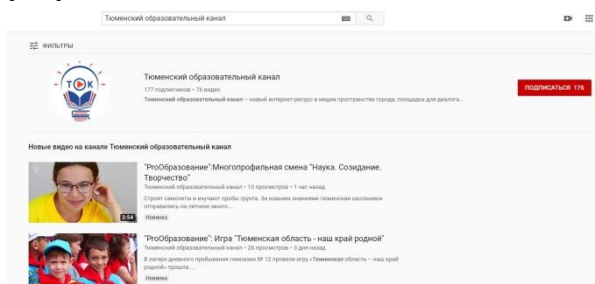

Тюменский образовательный канал (ТОК)

Ссылка на сайт: <https://obrazovanie.tyumen-city.ru/>

Как подписаться на Тюменский образовательный канал на youtube.com:

1. Создайте аккаунт Google на сайте accounts.google.com

2. Войдите в свой аккаунт
3. Введите в адресной строке браузера youtube.com, либо зайдите в мобильное приложение youtube.
4. В строке поиска введите: Тюменский образовательный канал

5. В появившемся окне нажмите на кнопку «Подписаться» в правом верхнем углу