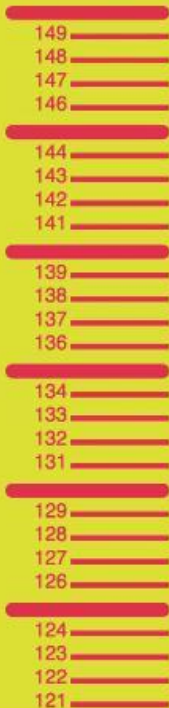

**СТРАТЕГИЯ
РОССИЯ БЕЗ ДТП
2018-2030**

КРЕСЛО или РЕМЕНЬ

КАКОЙ РОСТ У ВАШЕГО РЕБЕНКА?

**НИЖЕ 150 CM —
ДЕТСКОЕ АВТОКРЕСЛО**

ПДД: до 7 лет ребёнка перевозить только в автокресле

**ПОЛЬЗУЙТЕСЬ
АВТОКРЕСЛОМ ПРАВИЛЬНО!**

Установите автокресло в соответствии с инструкцией.

Проверьте, что ребенок пристегнут.

Если автокресло установлено на переднем сиденье, отключите подушку безопасности.

150

**ВЫШЕ 150 CM —
РЕМНИ БЕЗОПАСНОСТИ**

ПДД: после 7 лет способ перевозки зависит от роста и веса ребенка

**ОБЯЗАТЕЛЬНО ПРИСТЕГИВАЙТЕСЬ
В ТРАНСПОРТЕ:**

Личный автомобиль

Такси

Экскурсионный автобус

Автобус международного следования